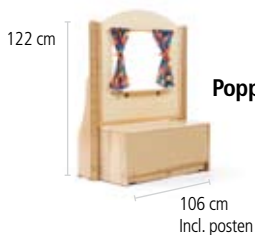

Woodcrest tafels

Met zijn massief houten blad zal de Woodcrest tafel de blikvanger zijn van uw poppenhoek.

Massieve pothoogten (cm) – voor Woodcrest tafels

Zie pagina 43 voor stoelen

Ronde Woodcrest tafel C231
69 cm diameter
Vermeld tafelhoogte

Vierkante Woodcrest tafel C221
56 cm x 56 cm
Vermeld tafelhoogte

Rechthoekige Woodcrest tafel C241
76 cm x 56 cm
Vermeld tafelhoogte

Poppenkast

Een stabiele poppenkast met ingebouwde opbergplank en podium.