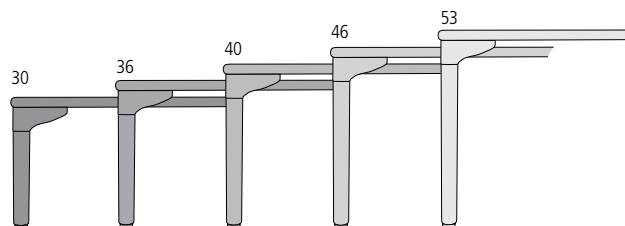

Woodcrest tafels

Met zijn massief houten blad zal de Woodcrest tafel de blikvanger zijn van uw poppenhoek.

Massieve pothoogten (cm) – voor Woodcrest tafels

Zie pagina 43 voor stoelen

Ronde Woodcrest tafel C231
69 cm diameter
Vermeld tafelhoogte

Vierkante Woodcrest tafel C221
56 cm x 56 cm
Vermeld tafelhoogte

Rechthoekige Woodcrest tafel C241
76 cm x 56 cm
Vermeld tafelhoogte

Poppenkast

Een stabiele poppenkast met ingebouwde opbergplank en podium.